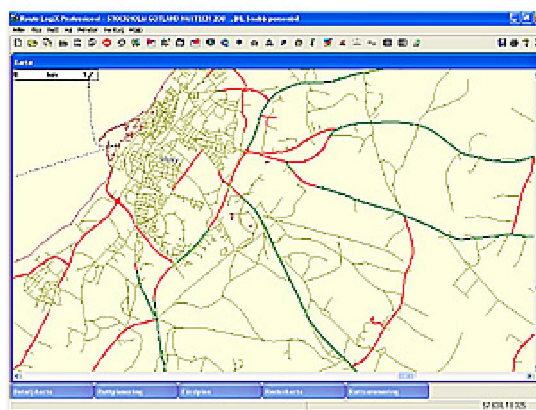

Navteq®

- är den ledande globala leverantören av detaljerade vägkartor för fordonsnavigation.

Nu kan du som RouteLogiX-användare få tillgång till Navteq kartor till ett mycket fördelaktigt pris.

Med Navteq får du en karta som innehåller samtliga vägar och exakt ruttplanering i tätorter och på landsbygd.

Systemet tar hänsyn till enkelriktningar och svängrestriktioner.

Varje landskarta innehåller gatunamn och adresser även på landsbygden

Sverige t.ex. har 14595 orter, 4,9 miljoner adresser och 18175 postnummer.

Navteq har hög kvalitet för alla delar av landet.

Här ser vi ett exempel från Visby.

När man "zoomar" i kartan och ökar detaljeringen så framträder gatuadresser.

Kartan kan väljas som alternativ vid köp av RouteLogiX och ingår då i licenspriset
Kan även köpas som komplement till ordinarie karta EuroMap och kostar då 2990 kr